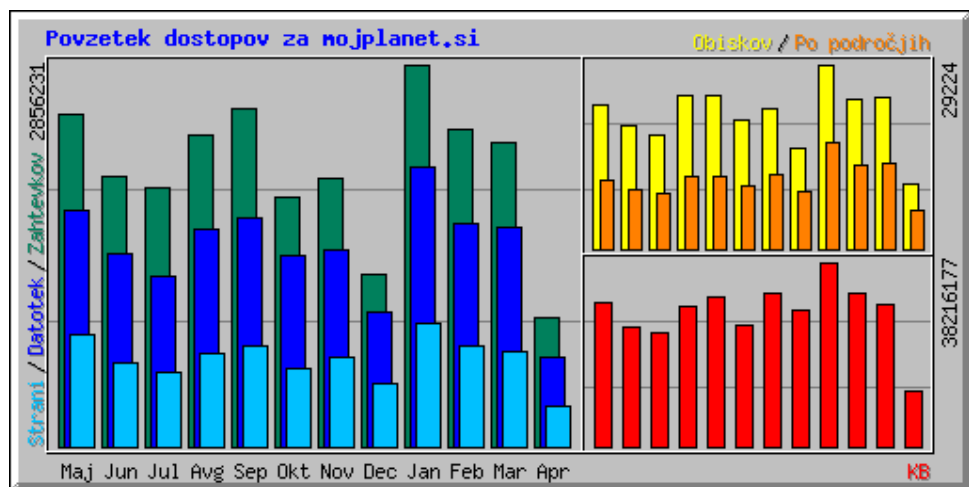

Statistika dostopov za spletni strežnik mojplanet.si

Poročilo za mesec: Zadnjih 12 mesecev
Izdelano 15-Apr-2007 22:12 CEST

Povzetek po mesecih

Mesec	Dnevno povprečje				Mesečni seštevki					
	Zahtevkov	Datotek	Strani	Obiskov	Po področjih	KB	Obiskov	Strani	Datotek	Zahtevkov
Apr 2007	63962	44837	19773	693	6144	11533947	10402	296595	672565	959433
Mar 2007	73474	52907	22934	771	13530	29462030	23906	710968	1640119	2277695
Feb 2007	84708	59626	27073	846	13323	31875369	23694	758054	1669538	2371851
Jan 2007	92136	67421	29901	942	16903	38216177	29224	926947	2090078	2856231
Dec 2006	41450	32327	15399	517	9178	28453328	16032	477387	1002157	1284951
Nov 2006	66850	49245	22430	738	11910	31925133	22142	672909	1477350	2005506
Okt 2006	60331	46077	18760	656	10128	25258283	20338	581586	1428408	1870288
Sep 2006	83961	56849	24898	805	11350	31096865	24167	746969	1705480	2518849
Avg 2006	75160	52433	22659	782	11566	29108221	24270	702446	1625444	2329967
Jul 2006	62245	40874	17995	581	8652	23483382	18015	557865	1267104	1929621
Jun 2006	67101	48020	20971	648	9387	24591558	19446	629130	1440617	2013059
Maj 2006	80168	57054	27113	734	10786	29852744	22765	840512	1768682	2485230
Skupaj vsi						334857037	254401	7901368	17787542	24902681