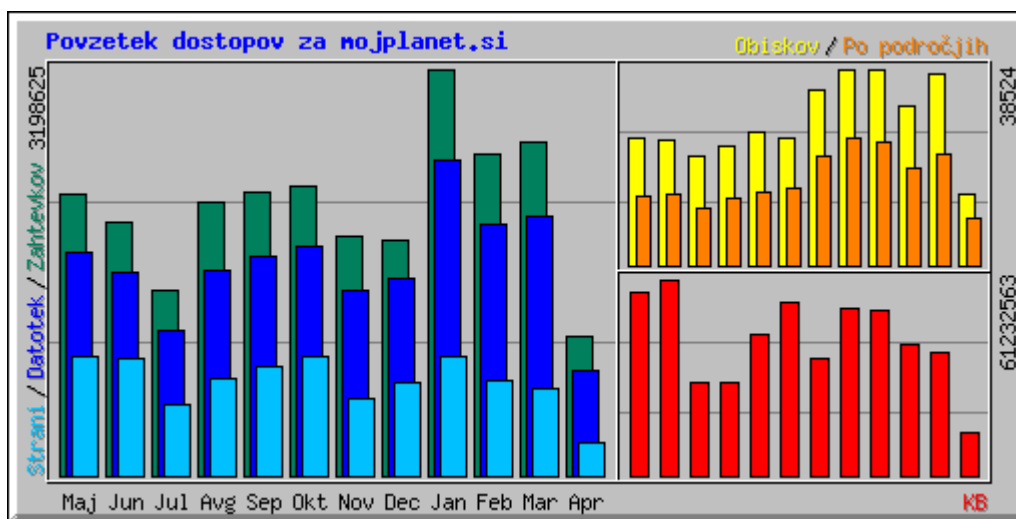

Statistika dostopov za spletni strežnik mojplanet.si

Poročilo za mesec: Zadnjih 12 mesecev

Izdelano 12-Apr-2008 22:13 CEST

Povzetek po mesecih										
Mesec	Dnevno povprečje				Mesečni seštevki					
	Zahtevkov	Datotek	Strani	Obiskov	Po področjih	KB	Obiskov	Strani	Datotek	Zahtevkov
<a href="#">Apr 2008</a>	90798	68850	21347	1151	9327	13410585	13819	256170	826203	1089579
<a href="#">Mar 2008</a>	84599	65798	21900	1210	21766	38586634	37522	678901	2039750	2622586
<a href="#">Feb 2008</a>	87379	68149	25803	1078	19127	40786370	31274	748291	1976326	2533995
<a href="#">Jan 2008</a>	103181	80169	30142	1242	24006	51681154	38524	934414	2485253	3198625
<a href="#">Dec 2007</a>	59479	49897	23593	1240	25033	51983163	38449	731396	1546819	1843866
<a href="#">Nov 2007</a>	62708	48637	20046	1148	21496	36261319	34443	601394	1459113	1881258
<a href="#">Okt 2007</a>	73365	58281	30475	805	15012	54016266	24963	944739	1806725	2274334
<a href="#">Sep 2007</a>	74088	57497	28778	869	14159	43986893	26080	863352	1724923	2222640
<a href="#">Avg 2007</a>	69305	52146	24496	759	13175	29243555	23556	759392	1616535	2148474
<a href="#">Jul 2007</a>	46894	36630	17957	688	11079	28906458	21333	556686	1135532	1453734
<a href="#">Jun 2007</a>	66551	53476	30584	823	13950	61232563	24715	917522	1604296	1996538
<a href="#">Maj 2007</a>	71211	56438	30372	804	13684	57456239	24940	941551	1749605	2207551
<b>Skupaj vsi</b>						<b>507551199</b>	<b>339618</b>	<b>8933808</b>	<b>19971080</b>	<b>25473180</b>