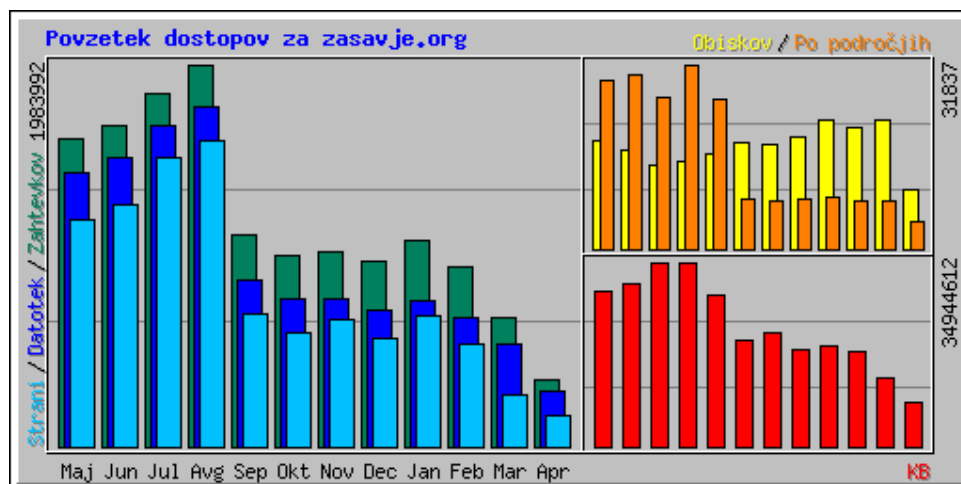

Statistika dostopov za spletni strežnik zasavje.org

Poročilo za mesec: Zadnjih 12 mesecev
Izdelano 15-Apr-2007 06:17 CEST

Povzetek po mesecih

Mesec	Dnevno povprečje				Mesečni seštevki					
	Zahtevkov	Datotek	Strani	Obiskov	Po področjih	KB	Obiskov	Strani	Datotek	Zahtevkov
Apr 2007	23230	18968	11010	691	4705	8326974	10370	165158	284526	348456
Mar 2007	21506	17082	8551	712	8366	12890519	22102	265107	529542	666713
Feb 2007	33274	23766	19150	746	8310	18004572	20889	536208	665449	931695
Jan 2007	34652	24359	22012	717	8877	19055438	22253	682380	755155	1074215
Dec 2006	31203	22806	18223	619	8642	18289491	19210	564924	706999	967318
Nov 2006	33851	25567	22025	600	8399	21447516	18011	660757	767011	1015554
Okt 2006	32145	24720	19225	594	8589	20302718	18428	595984	766321	996495
Sep 2006	36510	28736	23037	548	25813	28580649	16449	691124	862096	1095310
Avg 2006	63999	57062	51185	488	31837	34594255	15152	1586759	1768936	1983992
Jul 2006	59268	53631	48320	469	26195	34944612	14544	1497920	1662562	1837336
Jun 2006	55489	49938	41893	573	29888	30916401	17203	1256816	1498141	1664689
Maj 2006	51510	45935	38096	604	29068	29548131	18744	1180976	1423997	1596833
Skupaj vsi						276901276	213355	9684113	11690735	14178606