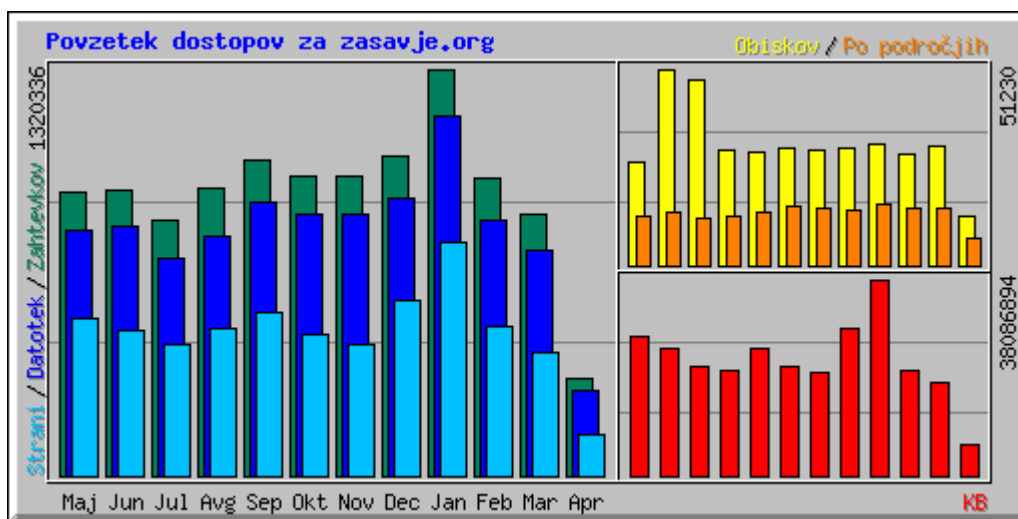

Statistika dostopov za spletni strežnik zasavje.org

Poročilo za mesec: Zadnjih 12 mesecev

Izdelano 12-Apr-2008 22:19 CEST

Povzetek po mesecih										
Mesec	Dnevno povprečje				Mesečni seštevki					
	Zahtevkov	Datotek	Strani	Obiskov	Po področjih	KB	Obiskov	Strani	Datotek	Zahtevkov
Apr 2008	26274	23007	11305	1051	7138	6073142	12617	135665	276086	315292
Mar 2008	27338	23508	13000	1005	15121	18052000	31182	403025	728774	847497
Feb 2008	33397	28574	16738	991	14933	20450739	28765	485418	828661	968528
Jan 2008	42591	37584	24416	1020	15921	38086894	31642	756901	1165108	1320336
Dec 2007	33429	29017	18368	984	14380	28598885	30531	569426	899531	1036299
Nov 2007	32368	28303	14197	999	14719	19902724	29979	425921	849098	971055
Okt 2007	31471	27423	14778	990	15205	21335209	30712	458147	850125	975609
Sep 2007	34076	29661	17669	979	14108	24533476	29380	530082	889845	1022287
Avg 2007	30123	25035	15338	977	12833	20529389	30300	475495	776091	933825
Jul 2007	26662	22690	13761	1567	12446	21181547	48592	426591	703397	826522
Jun 2007	30868	26911	15745	1707	13879	24658097	51230	472377	807350	926044
Maj 2007	29751	25756	16495	869	12631	27009691	26942	511361	798439	922281
Skupaj vsi						270411793	381872	5650409	9572505	11065575